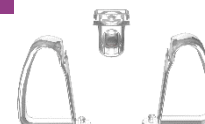

SI0003
Lot de 3

SI0005
Lot de 36

LES ACCESSOIRES

ANNEAU DE SERRAGE

SI0006

VALVE + 2 POIGNEES

SI0004

VERRE

SI0007

COUVERCLE

SI0008

POIGNEE

SI0009
A l'unité

VALVE

SI00010