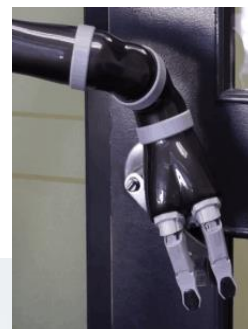

## Bras Robotisé Jaco®

Jaco® est un bras robotisé, il réalise les mouvements à la place de la personne.

L'objectif :

- Réaliser les actions du quotidien
- Faciliter les interactions sociales
- Rendre l'utilisateur indépendant
- Améliorer la qualité de vie

« La robotique au service de l'humain »

Le bras robotisé est destiné à toute personne vivant avec des **limitations physiques** aux membres supérieurs ayant des difficultés dans l'accomplissement des tâches quotidiennes.

Jaco® se déplace sur **6 axes** et ainsi imite les mouvements d'un bras humain. La main du bras robotisé Jaco® se compose de **3 doigts**.

- Personnalisable
- Silencieux
- Robuste
- Contrôle intuitif

## JACO® S'INSTALLE

Sur différents fauteuils roulants électriques