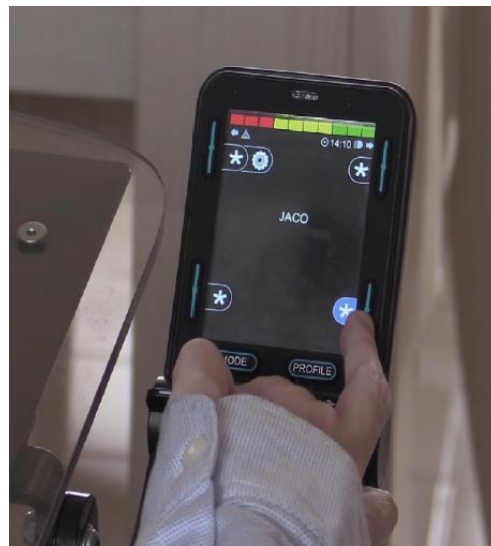

Jaco® se déplace sur **6 axes** et ainsi imite les mouvements d'un bras humain. La main du bras robotisé Jaco® se compose de **3 doigts**.

- Personnalisable
- Silencieux
- Robuste
- Contrôle intuitif

## JACO® S'INSTALLE

Sur différents fauteuils roulants électriques

## JACO® PERMET

D'accomplir l'extraordinaire partout où vous allez

- **Autonomie**  
Prendre l'ascenseur, Sortir seul, Boire et Manger
- **Socialisation**  
Aller à l'école ou au travail, Soulevez des objets, Partager des moments conviviaux
- **Sécurité**  
Utiliser un téléphone, Ramasser un objet au sol, Ouvrir les portes
- **Divertissement**  
Jouer à des jeux vidéo ou société, Partager un moment avec des enfants, Nourrir ou jouer avec son animal

## Personnalisation

La commande du bras robotisé Jaco® se fait à partir d'un joystick dédié soit à partir du joystick qui commande également le fauteuil roulant électrique.

- 1 ou plusieurs contacteurs peuvent être utilisés