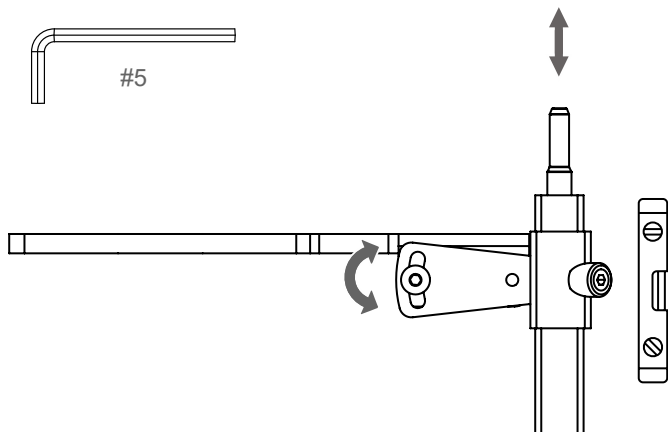

Installation de la Edero Permobil Mount

DE

MONTAGE ANLEITUNG

Installation der Edero Permobil Mount

**Edero Permobil Mount****Right** #12319**Left** #12320

3

- Stel de Edero Permobil Mount in zodat de pin verticaal staat. Stel daarna de pin in op de juiste hoogte.
- Adjust the Edero Permobil Mount until the pin is vertical. Then adjust the pin to the correct height.
- Ajustez la fixation Edero Permobil afin que le tube soit vertical. Réglez ensuite le tube à la bonne hauteur.
- Justieren Sie den Edero Permobil Mount bis der Pin senkrecht steht. Dann stellen Sie den Pin auf die gewünschte Höhe ein.

1

- Verwijder de armsteun (a). Indien aanwezig verwijder ook de draaiplaat (b).
- Remove the armrest (a). If present, also remove the turnable plate (b).
- Retirez l'accoudoir (a). Si le fauteuil est équipé de l'option accoudoir pivotant, retirez également cette option (b).
- Montieren Sie die Edero Permobil Halterung zwischen der Armlehnschiene und der verstellbaren Halterung
- Montieren Sie die Edero Permobil Halterung zwischen der Armlehnschiene und der verstellbaren Halterung.

2

- Bevestig de Edero Permobil Mount tussen de armlegger rail en verstelbeugel.
- Mount the Edero Permobil Mount between the armrest rail and adjustable bracket.
- Montez la fixation Edero Permobil entre le rail et le support réglable de l'accoudoir.
- Montieren Sie die Edero Permobil Halterung zwischen der Armlehnschiene und der verstellbaren Halterung.