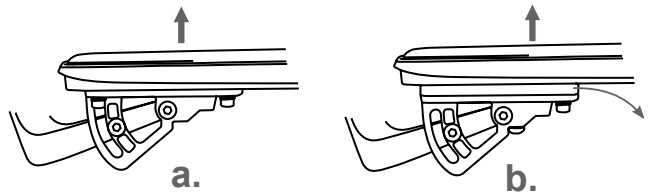

Installation de la Edero Permobil Mount

DE

MONTAGE ANLEITUNG

Installation der Edero Permobil Mount

**Edero Permobil Mount****Right** #12319**Left** #12320

3

- Stel de Edero Permobil Mount in zodat de pin verticaal staat. Stel daarna de pin in op de juiste hoogte.
- Adjust the Edero Permobil Mount until the pin is vertical. Then adjust the pin to the correct height.
- Ajustez la fixation Edero Permobil afin que le tube soit vertical. Réglez ensuite le tube à la bonne hauteur.
- Justieren Sie den Edero Permobil Mount bis der Pin senkrecht steht. Dann stellen Sie den Pin auf die gewünschte Höhe ein.

1

- Verwijder de armsteun (a). Indien aanwezig verwijder ook de draaiplaat (b).
- Remove the armrest (a). If present, also remove the turnable plate (b).
- Retirez l'accoudoir (a). Si le fauteuil est équipé de l'option accoudoir pivotant, retirez également cette option (b).
- Montieren Sie die Edero Permobil Halterung zwischen der Armlehnschiene und der verstellbaren Halterung
- Montieren Sie die Edero Permobil Halterung zwischen der Armlehnschiene und der verstellbaren Halterung.

2

- Bevestig de Edero Permobil Mount tussen de armlegger rail en verstelbeugel.
- Mount the Edero Permobil Mount between the armrest rail and adjustable bracket.
- Montez la fixation Edero Permobil entre le rail et le support réglable de l'accoudoir.
- Montieren Sie die Edero Permobil Halterung zwischen der Armlehnschiene und der verstellbaren Halterung.