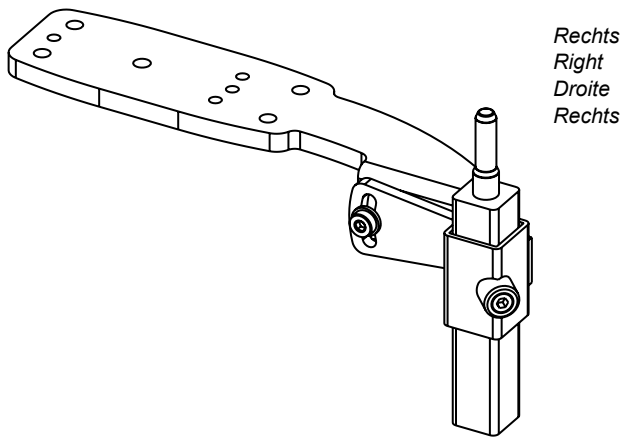

NL

MONTAGE HANDLEIDING

Het installeren van de Edero Permobil Mount

EN

ASSEMBLY INSTRUCTION

Installing the Edero Permobil Mount

FR

NOTICE D'ASSEMBLAGE

Installation de la Edero Permobil Mount

DE

MONTAGE ANLEITUNG

Installation der Edero Permobil Mount

**Edero Permobil Mount****Right** #12319**Left** #12320

3

- Stel de Edero Permobil Mount in zodat de pin verticaal staat. Stel daarna de pin in op de juiste hoogte.
- Adjust the Edero Permobil Mount until the pin is vertical. Then adjust the pin to the correct height.
- Ajustez la fixation Edero Permobil afin que le tube soit vertical. Réglez ensuite le tube à la bonne hauteur.
- Justieren Sie den Edero Permobil Mount bis der Pin senkrecht steht. Dann stellen Sie den Pin auf die gewünschte Höhe ein.

1

- Verwijder de armsteun (a). Indien aanwezig verwijder ook de draaiplaat (b).
- Remove the armrest (a). If present, also remove the turnable plate (b).
- Retirez l'accoudoir (a). Si le fauteuil est équipé de l'option accoudoir pivotant, retirez également cette option (b).
- Montieren Sie die Edero Permobil Halterung zwischen der Armlehnschiene und der verstellbaren Halterung
- Montieren Sie die Edero Permobil Halterung zwischen der Armlehnschiene und der verstellbaren Halterung.

2

- Bevestig de Edero Permobil Mount tussen de armlegger rail en verstelbeugel.
- Mount the Edero Permobil Mount between the armrest rail and adjustable bracket.
- Montez la fixation Edero Permobil entre le rail et le support réglable de l'accoudoir.
- Montieren Sie die Edero Permobil Halterung zwischen der Armlehnschiene und der verstellbaren Halterung.