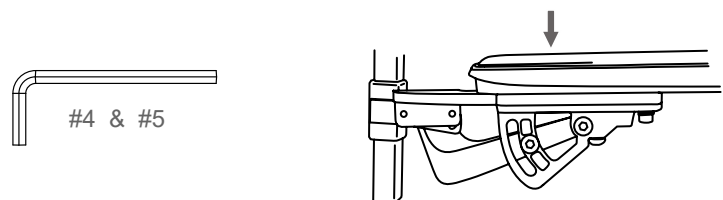

[innovation, design and durability]

Armon Products B.V.

De Nestel 7

5107 RL Dongen

The Netherlands

+31 10 4714187

info@armonproducts.com

www.armonproducts.com

Disclaimer:

Het installeren van de Armon Edero Permobil Mount mag alleen worden uitgevoerd door distributeurs van Armon Products.

Neem bij vragen of twijfel over deze installatie contact op met Armon Products.

Disclaimer:

Installing the Armon Edero Permobil Mount should only be performed by Armon Products distributors.

If you have any questions or when in doubt about this installation, please contact Armon Products.

Avertissement:

L'installation de la Armon Edero Permobil Mount ne doit être effectuée que par des distributeurs de produits Armon.

Si vous avez des questions ou des doutes sur cette installation, veuillez contacter Armon Products.

Haftungsausschluss:

Die Installation der Armon Edero Permobil Mount darf nur durch geschultes Fachpersonal erfolgen.

Bei Fragen oder Anmerkungen kontaktieren Sie bitte Armon oder Ihrem Lieferanten.