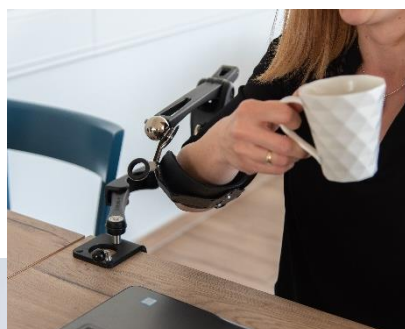

2022

EDERO® est une assistance mécanique, destiné aux personnes dont la mobilité des membres supérieurs est limitée.

L'objectif :

- Conserver ou améliorer la mobilité des membres supérieurs
- Faciliter les gestes de la vie quotidienne
- Rendre l'utilisateur plus autonome
- Améliorer sa qualité de vie

L'utilisation du EDERO® a un **effet positif** sur les muscles, les articulations et les fonctions motrices de l'utilisateur car il compense le poids du bras, il paraît plus **léger**.

Le support de bras permet d'effectuer des mouvements avec la force restante et en **réduisant la fatigue**.

- Réglages de compensation (12 crans)
- Personnaliser l'installation
  Facile à installer