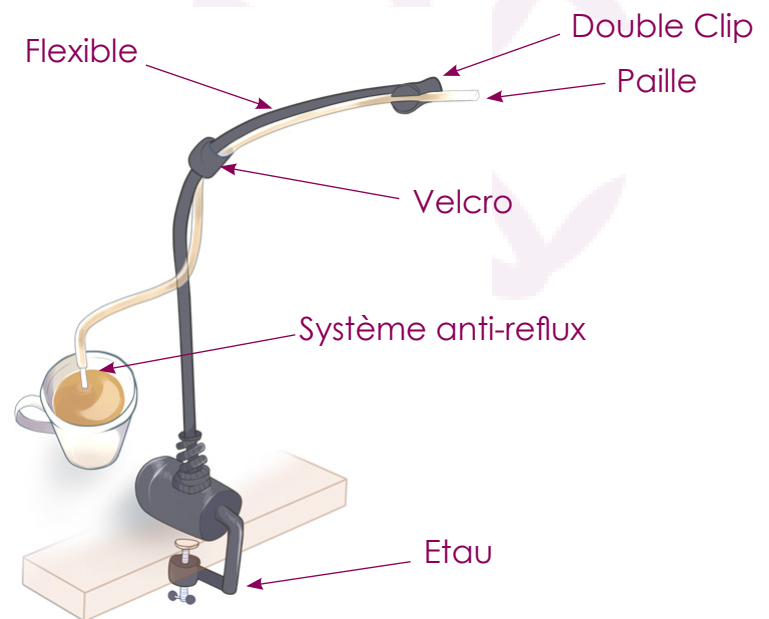

NEATER DRINKER® peut être une solution.

Facilité d'installation

Le **NEATER DRINKER®** se fixe aisément à une table grâce à son étau de fixation.

Garantie : 1 an

Tarifs : Nous consulter

Remboursement SS : Non

NEATER DRINKER® est un flexible sur étau de fixation avec deux pailles souples de 80 cm et deux systèmes anti-reflux. La référence Neater drinker ne comprend pas les mugs (voir tarifs).

Ce système permet de placer la paille souple au plus près de la bouche de l'utilisateur.

Le système anti-reflux garde le liquide en suspension à l'orifice de sortie de la paille, ainsi l'utilisateur n'aura pas à aspirer profondément entre chaque gorgée.

Mug isotherme avec paille rigide (en option)

Support fauteuil roulant

Version du NEATER DRINKER®

Support pour fauteuil roulant: fixé au fauteuil roulant, le support permet de transporter un gobelet, une tasse.

Option du NEATER DRINKER®

- Mug isotherme
- Mug céramique