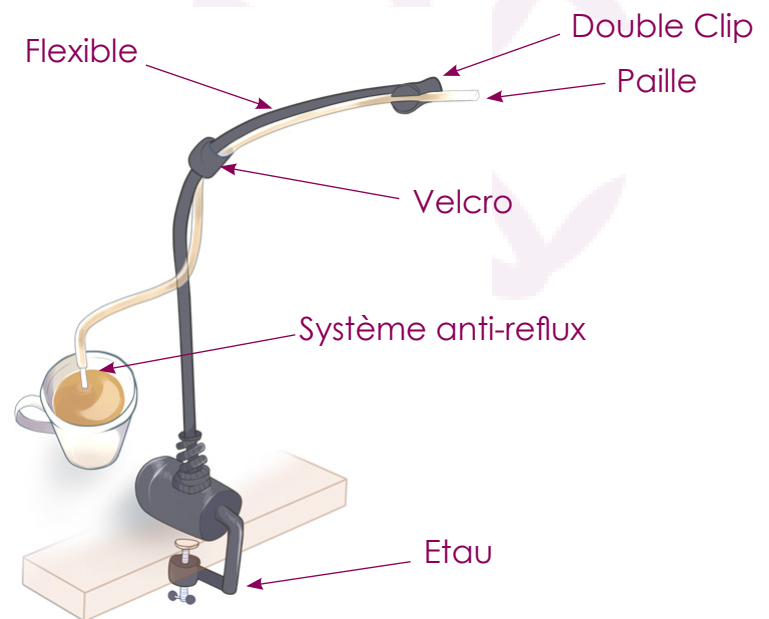

NEATER DRINKER® peut être une solution.

Facilité d'installation

Le **NEATER DRINKER®** se fixe aisément à une table grâce à son étai de fixation.

Garantie : 1 an

Tarifs : Nous consulter

Remboursement SS : Non

NEATER DRINKER® est un flexible sur étau de fixation avec deux pailles souples de 80 cm et deux systèmes anti-reflux. La référence Neater drinker ne comprend pas les mugs (voir tarifs).

Ce système permet de placer la paille souple au plus près de la bouche de l'utilisateur.

Le système anti-reflux garde le liquide en suspension à l'orifice de sortie de la paille, ainsi l'utilisateur n'aura pas à aspirer profondément entre chaque gorgée.

Mug isotherme avec paille rigide (en option)

Support fauteuil roulant

Version du NEATER DRINKER®

Support pour fauteuil roulant: fixé au fauteuil roulant, le support permet de transporter un gobelet, une tasse.

Option du NEATER DRINKER®

- Mug isotherme
- Mug céramique