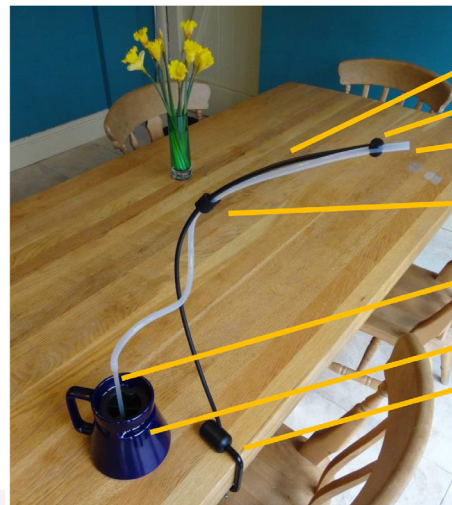

- Flexible
- Double Clip
- Paille
- Velcro
- Système anti-reflux
- Mug céramique (non inclus)
- Etau

Version du Neater drinker

Support pour fauteuil roulant: fixé au fauteuil roulant, le support permet de transporter un gobelet, une tasse.